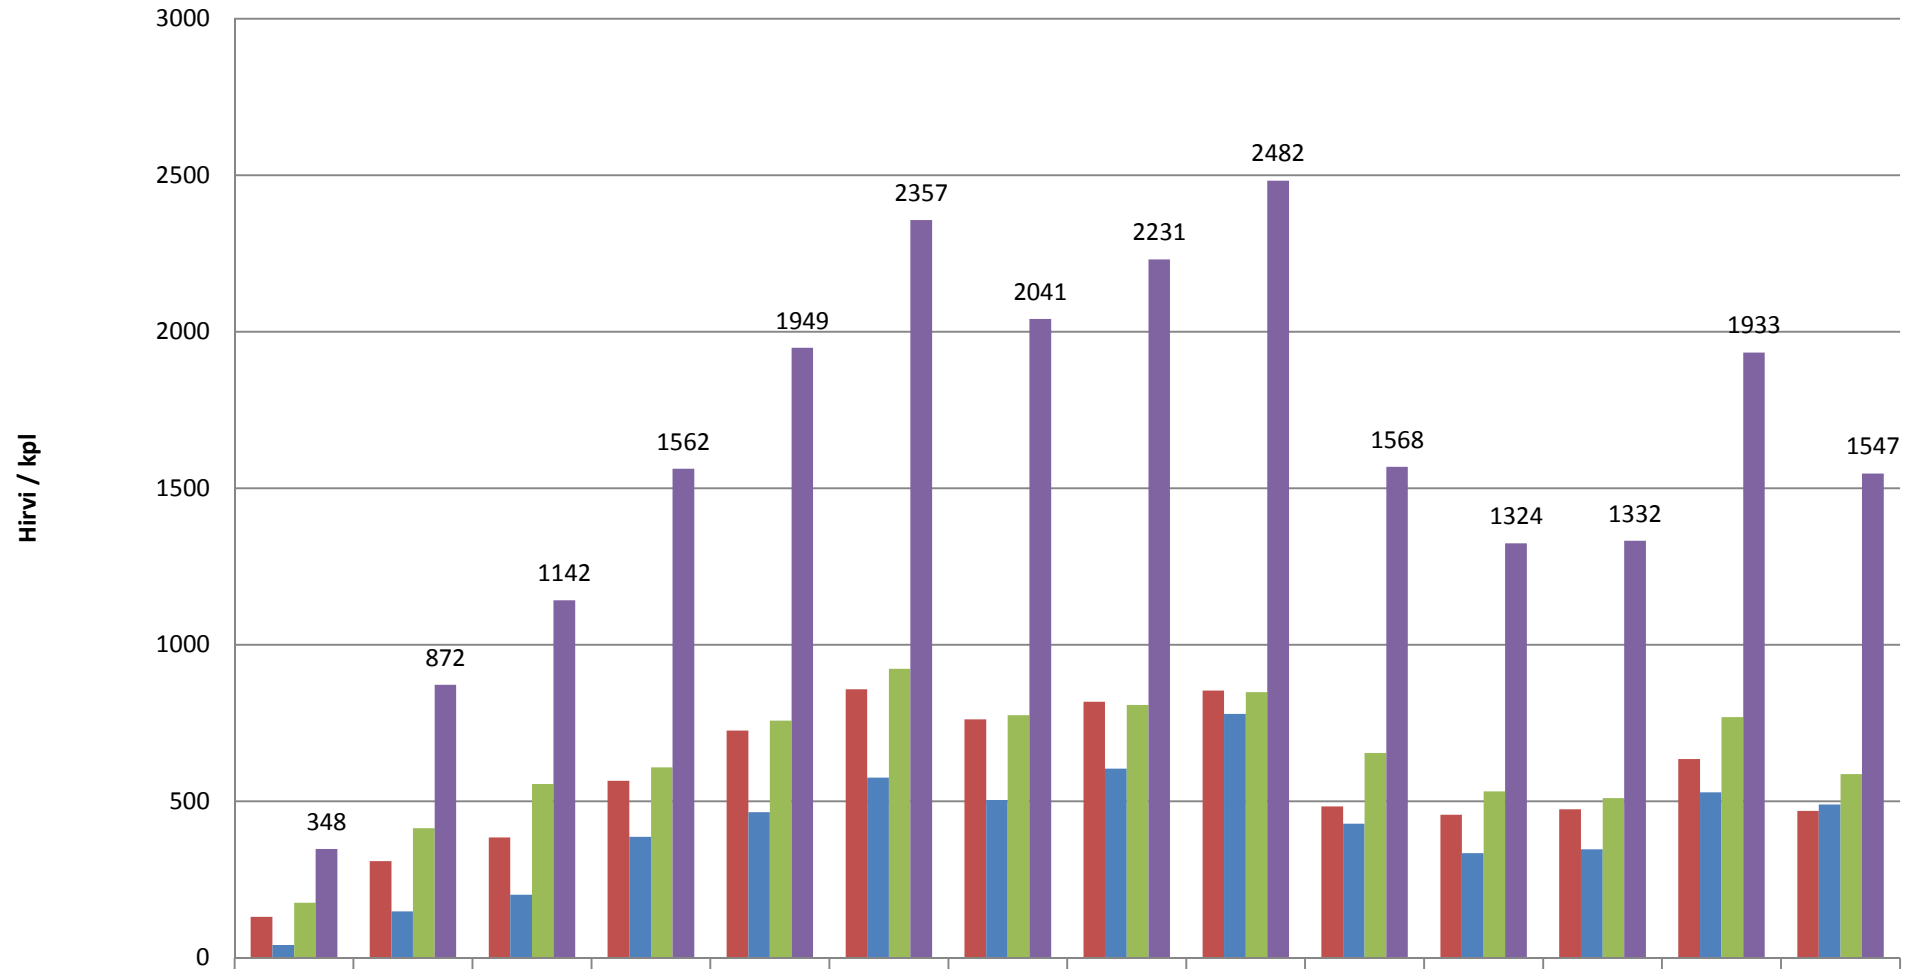

Kaadetut hirvet 1998-2011

	1998	1999	2000	2001	2002	2003	2004	2005	2006	2007	2008	2009	2010	2011
■ Uros	131	309	385	566	726	858	762	818	854	484	457	475	635	470
■ Naaras	41	149	202	387	465	576	504	605	779	429	335	347	529	490
■ Vasa	176	414	555	609	758	923	775	808	849	655	532	510	769	587
■ Aikuiset ja vasat	348	872	1142	1562	1949	2357	2041	2231	2482	1568	1324	1332	1933	1547